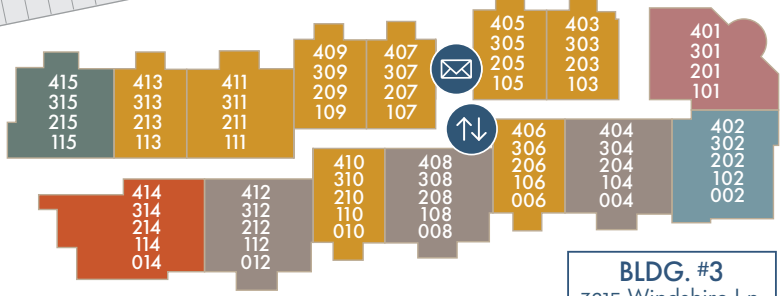

- 1 BED / 1 BATH**
- Broadway
 - Eldridge
- 2 BEDS / 2 BATHS**
- Chelsea
 - Greenwich
 - Hudson
 - Lafayette
 - Madison
 - Mulberry
 - Soho
 - York
- 3 BEDS / 2 BATHS**
- Gramercy

AMENITIES

- BBQ GRILLS
- CAR CARE CENTER
- FIRE PIT
- FITNESS CENTER
- POOL
- RESIDENT LOUNGE

BLDG. #7
2206 Caledonian Ln.

CLUBHOUSE
3201 Windshire Ln.

BLDG. #3
3215 Windshire Ln.

BLDG. #4
3111 Windshire Ln.

GRAMERCY ■ SQUARE
AT AYRSLEY
APARTMENT HOMES

3201 Windshire Lane, Charlotte, NC 28273 | RentAyrslay.com